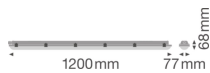

Scheda tecnica Ledvance Stagna LED Stagna Value 20W 2400lm - 840 Bianco Freddo | 120cm

[Visualizza il prodotto](#)

## Informazioni tecniche

Tecnologia	LED Integrato
Sostituto (Watt)	1x36
Potenza Lampada	20
Voltaggio (V)	220-240
Dimmerabile	Non dimmerabile
Colore Chiaro	Bianco
Codice Colore	840 Bianco Freddo
Colore della Luce (Kelvin)	4000 Bianco Freddo
Indice di Resa Cromatica (Ra)	70-79
Impostazione del Colore	Colore unico
Flusso Luminoso (Lumen)	2400
Efficienza (Lm/W)	120
Fattore Potenza	>0.90
Lampadina inclusa	Sì

Lunghezza	120cm
Tipo di Prodotto	Reglette Stagne LED

## Dimensioni

Lunghezza (mm)	1208
Larghezza (mm)	83
Altezza (mm)	70