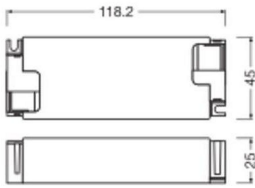

Scheda tecnica Ledvance LED Driver Zigbee Direct Performance 30W 220-240V

[Visualizza il prodotto](#)

Dati tecnici

SKU	256383
EAN	4099854668654
Marca	Ledvance
Nome del fabbricante	LED DRIVER ZIGBEE DIRECT PERFORMANCE 30W 220-240V 0A7
Quantità confezione bulk	1
Garanzia Totale di Lampadadiretta	5 anni

Informazioni tecniche

Tecnologia	Accessorio
Ecosystem Compatibility	Ledvance Smart+
Lighting Control	Zigbee
Voltaggio (V)	220-240
Dimmerabile	Sì, dimmerabile con Zigbee
Potenza Lampada	30
Ballast per lampade	LED
Tensione in entrata (V)	220-240
Tensione in uscita (V)	10-52V
Potenza Lampada	30
Protezione da solidi e liquidi	IP20
Colore del Rivestimento	Bianco